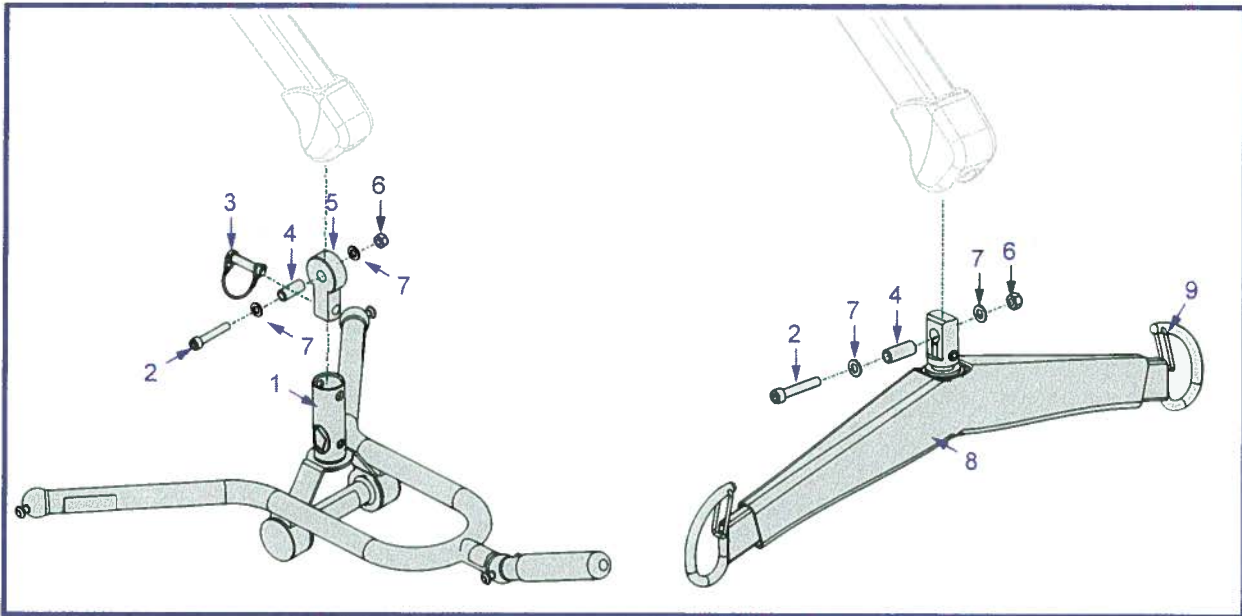

G - Spreader Bars

G		SPREADER BARS			
ITEM	PART #	DESCRIPTION	QTY	REMARKS	KIT
1	700-19205	DPS FLAT MANUEL - MAXI LITE	1		
2	000.03726	SCREW M8 X 45 SOCKET ZINC	1		
3	000.00927	CLEVIS PIN 3/8 X 1 3/8 CLIP	1		
4	203.23123	PIVOT TUBE	1		
5	200.23124	SPREADER BAR HOLDER	5		
6	000.03802	LOCKNUT STOVER M8 ZINC	1		
7	000.03895	FLAT WASHER M8 ZINC	2		
8	361.05495.33	2-POINT SPREADER BAR CUSHION TOP	1		
9	200.05466	SAFETY LATCH	2		